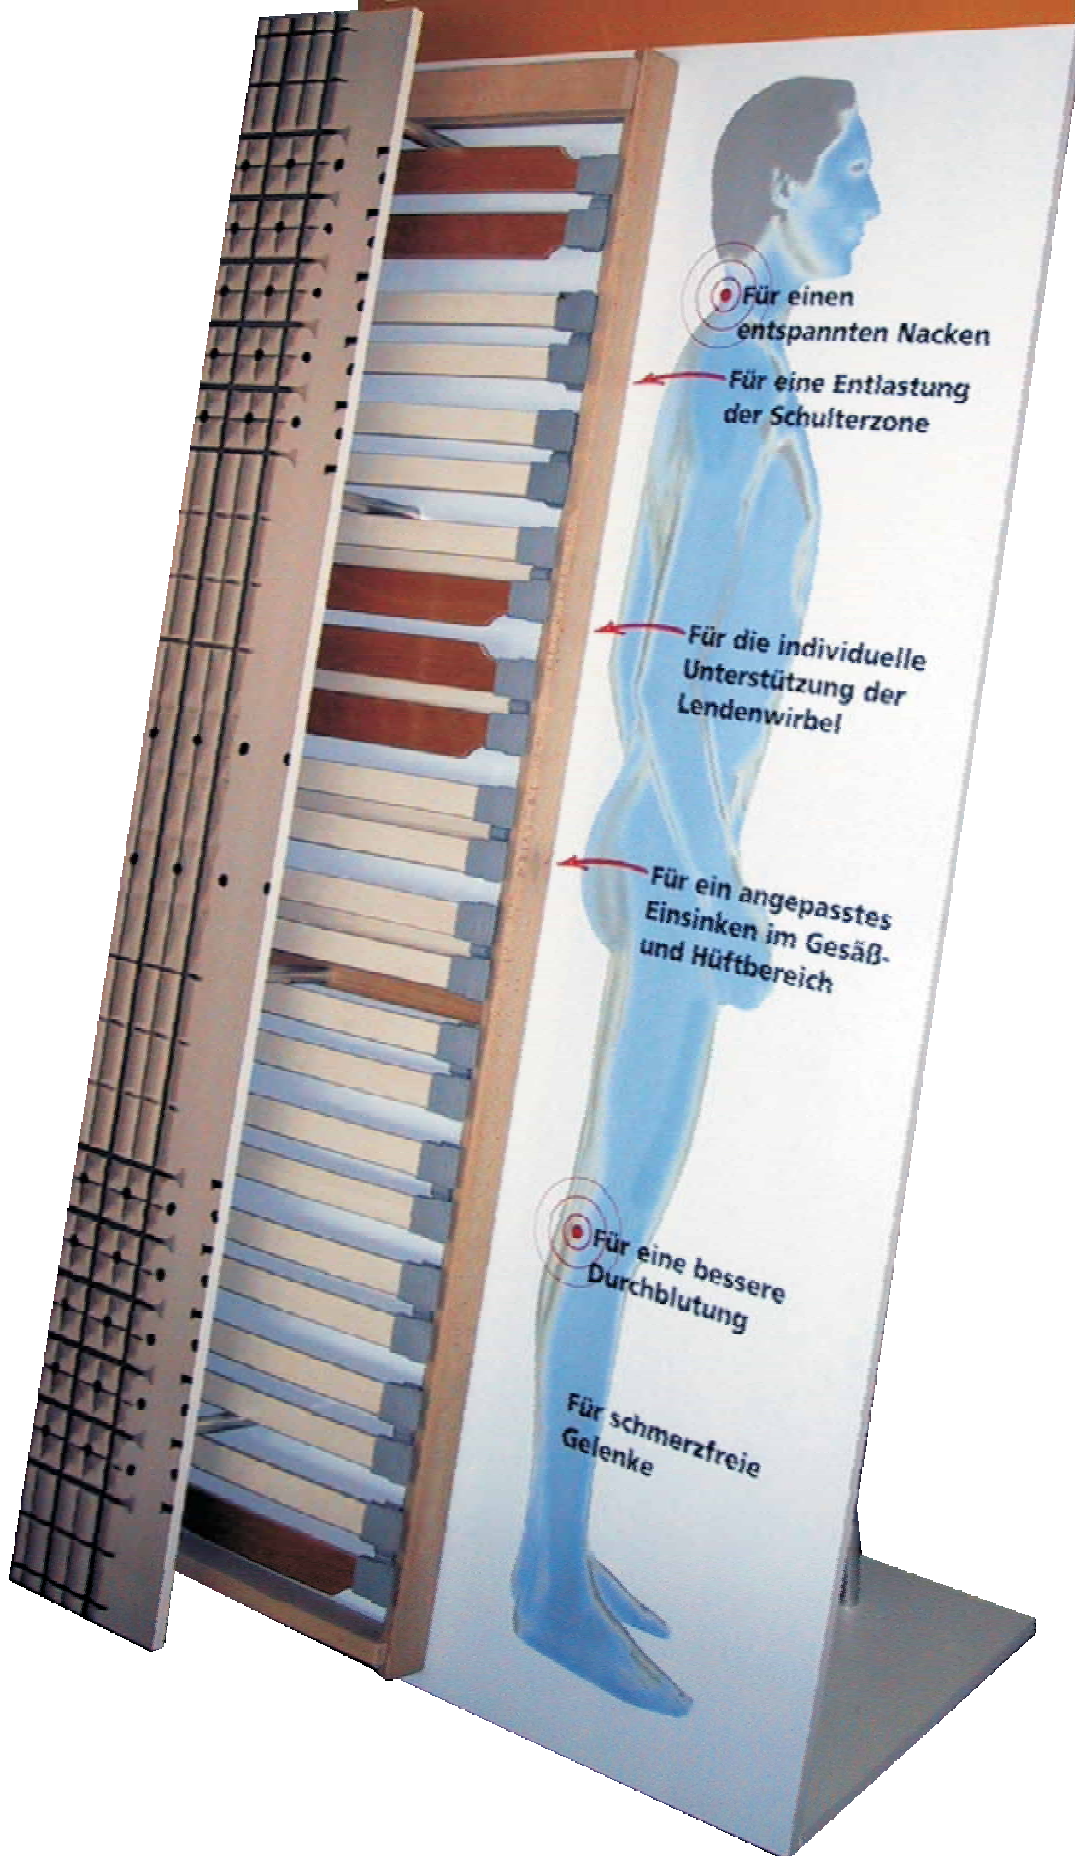

Design

Natürlich bieten wir Ihnen diesen 600 mm Leuchtwürfel aus weißem Acrylglas auch in anderen Größen. Bitte, nennen Sie uns Ihre Wünsche.

FISCHERDesign: Wie gesagt. Das erfahrene Team von FISCHERplus realisiert für Sie maßgeschneiderte Lösungen.

Zum Beispiel umsatzstarke Selfseller oder ein anderes individuelles Display. Wir verarbeiten Aluminium, Metall, Holz und Kunststoff. Die abgebildeten Beispiele aus der FISCHERProduktion demonstrieren, was wir daraus machen können. Bitte, nennen Sie uns Ihre Wünsche.

Fitnessquelle Schlaf

Das dormabell Bettsystem

FISCHER
Design

FISCHER FullLineService für Ihren guten Namen bietet Ihnen auch die komplette Logistik. Das heißt, auf Wunsch übernehmen wir für Sie auch die Komfektion und Kommission und den pünktlichen Einzelversand der Displays an die von Ihnen aufgegebenen Empfänger.